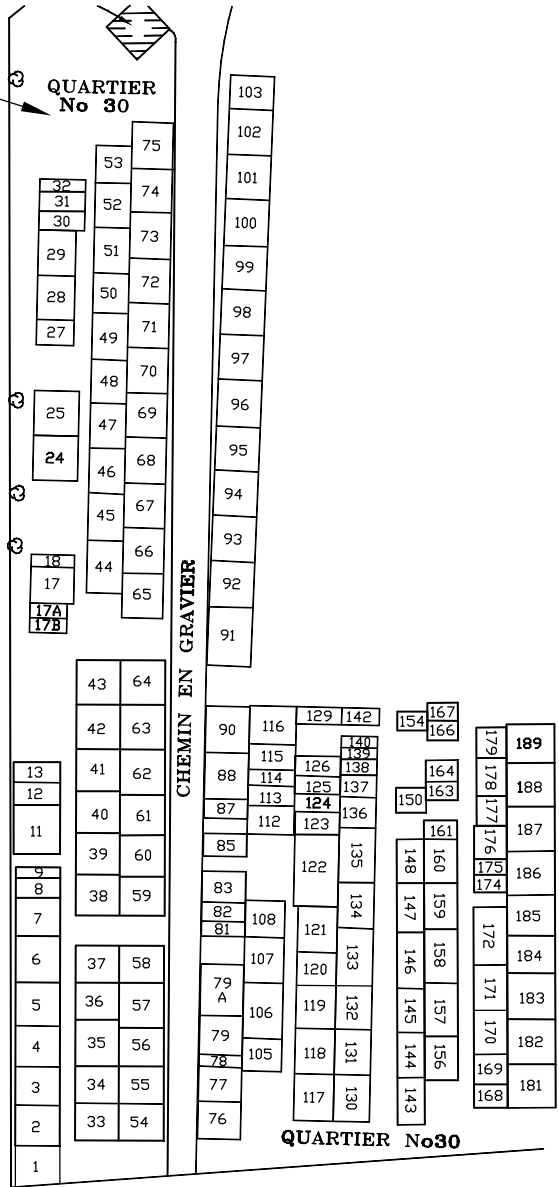

Columbarium

QUARTIER No 30

Secteur Saint-David  
 Quartier 30 1/1

**VAILLANCOURT  
 ROBTAILLE  
 SAVOIE  
 BÉDARD  
 ET ASSOCIÉS**  
 ARCHITECTES-GÉOMÈTRES

**CHARLESBOURG**  
 828-8544  
**CHERRY**  
 832-4488  
**SAINTE-ÉTRÈNE-DE-LALON**  
 831-7575  
**SAINTE-AUGUSTINE-DE-DEMAURES**  
 878-2588 878-8222  
**SAINTE-FOY**  
 826-1822  
**LEVIS**  
 838-1838

**PIERRE GRÉGOIRE**  
 ARPENTEUR-GÉOMÈTRE